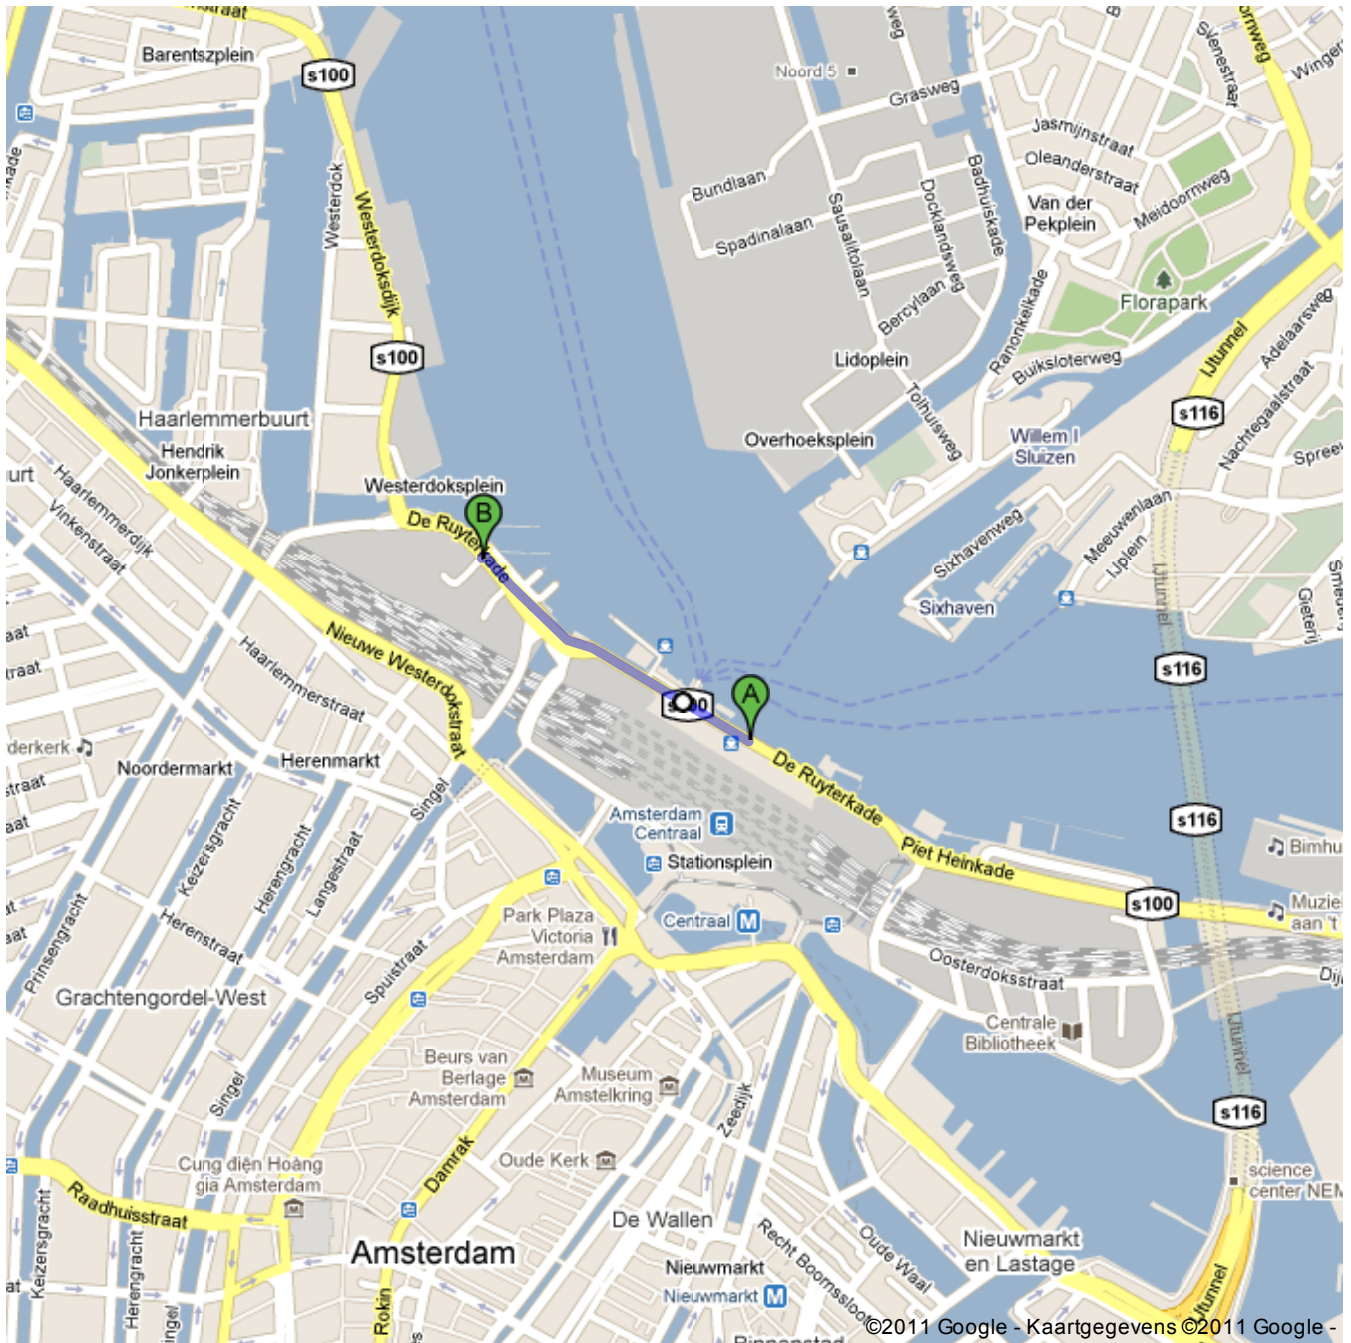

Routebeschrijving naar De Ruyterkade/s100
500 m – ca. 7 min.

Wandelroutebeschrijvingen zijn in bèta.
Let goed op – mogelijk zijn er niet overal trottoirs of wandelpaden langs deze route.

 De Ruyterkade/s100

1. Vertrek in **noordwestelijke** richting op de **De Ruyterkade/s100** naar **De Ruyterkade Steigers**
Ongeveer 6 min.

loop 500 m
totaal 500 m

 2. Sla linksaf naar de **De Ruyterkade**

loop 6 m
totaal 500 m

 De Ruyterkade/s100

Deze aanwijzingen zijn alleen bedoeld om uw reis te plannen. De omstandigheden op de weg kunnen als gevolg van wegwerkzaamheden, verkeersdrukke, het weer of andere situaties afwijken van het resultaat op de kaart. Houd daar bij het plannen van uw reis rekening mee. En niet rechts inhalen of bumperkleven!

Kaartgegevens ©2011 Google

Was de routebeschrijving onjuist? Zoek uw route op maps.google.nl en klik op 'Een probleem melden' in de linkerbenedenhoek.