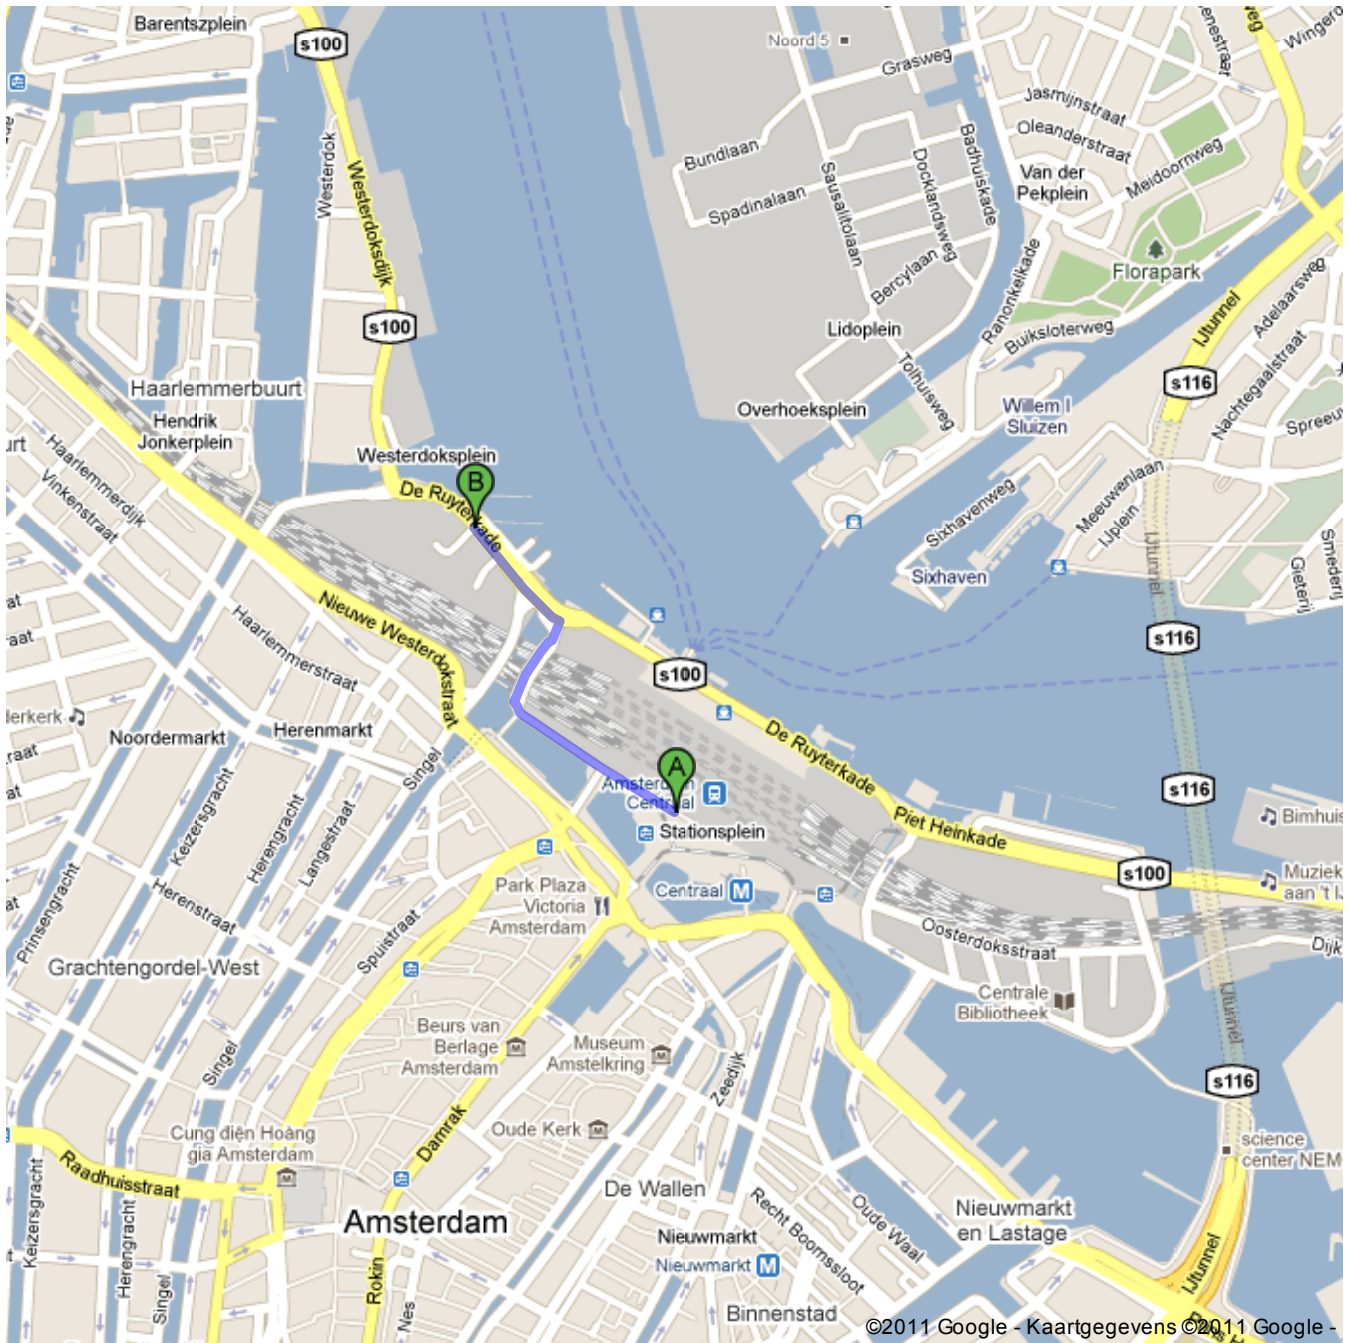

Routebeschrijving naar De Ruyterkade/s100
650 m – ca. 8 min.

Wandelroutebeschrijvingen zijn in bèta.

Let goed op – mogelijk zijn er niet overal trottoirs of wandelpaden langs deze route.

 Centraal Station

1. Vertrek in **noordwestelijke** richting naar **Stationsplein**
 Ongeveer 2 min.

loop 130 m
 totaal 130 m

2. Ga rechtdoor op **Stationsplein**
 Ongeveer 2 min.

loop 160 m
 totaal 290 m

 3. Flauwe bocht naar rechts om op de **Stationsplein** te blijven
 Ongeveer 2 min.

loop 150 m
 totaal 450 m

4. Sla linksaf naar de **De Ruyterkade/s100**
 Ongeveer 3 min.

loop 190 m
 totaal 650 m

B De Ruyterkade/s100

Deze aanwijzingen zijn alleen bedoeld om uw reis te plannen. De omstandigheden op de weg kunnen als gevolg van wegwerkzaamheden, verkeersdrukte, het weer of andere situaties afwijken van het resultaat op de kaart. Houd daar bij het plannen van uw reis rekening mee. En niet rechts inhalen of bumperkleven!